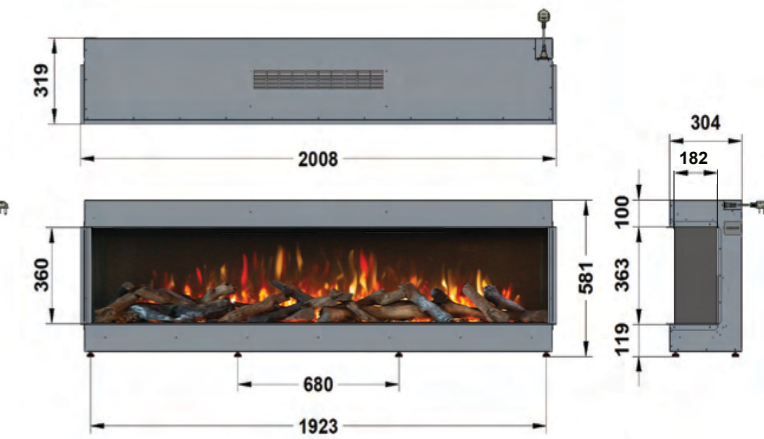

## ilektro dimensions

2000 - FRONT

2000 - BAY

2000 - LEFT  
CORNER

2000 - RIGHT  
CORNER