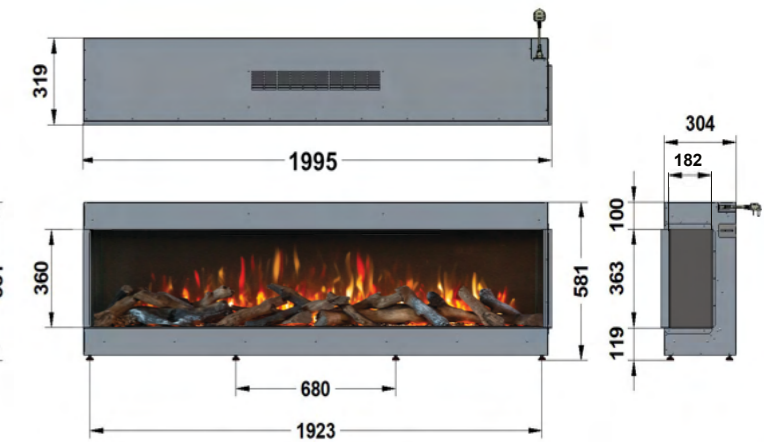

## ilektro dimensions

2000 - FRONT

2000 - BAY

2000 - LEFT  
CORNER

2000 - RIGHT  
CORNER