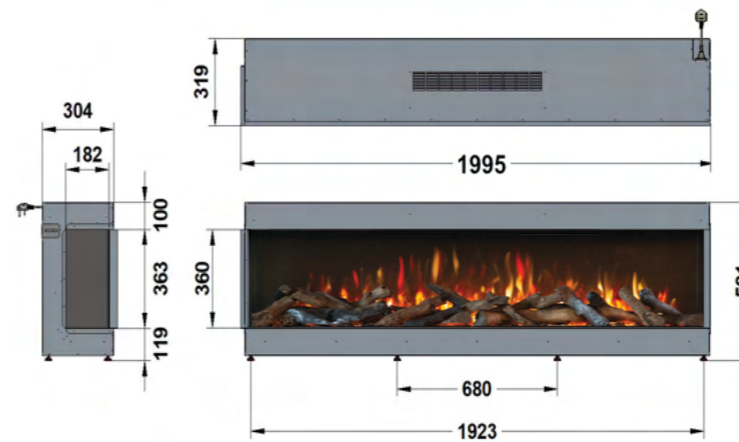

## ilektro dimensions

2000 - FRONT

2000 - BAY

2000 - LEFT  
CORNER

2000 - RIGHT  
CORNER