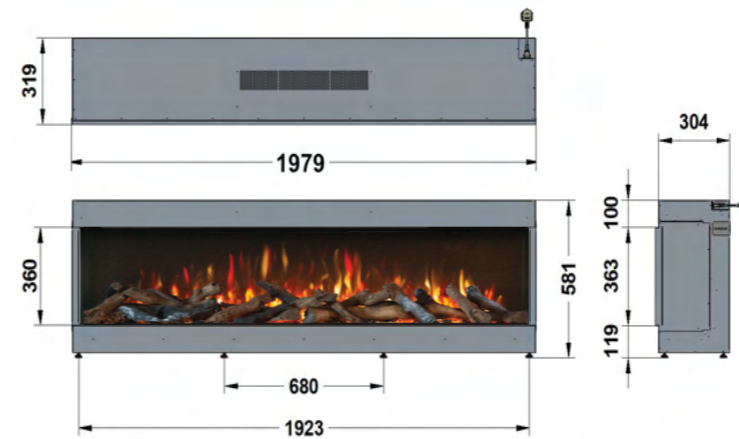

## ilektro dimensions

2000 - FRONT

2000 - BAY

2000 - LEFT  
CORNER

2000 - RIGHT  
CORNER