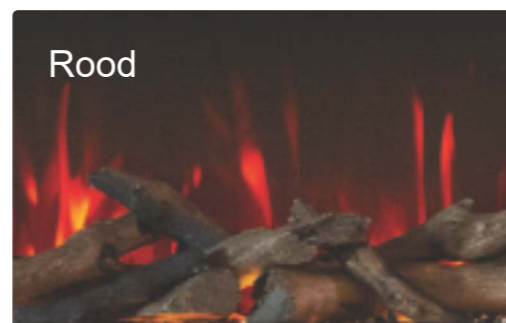

PERSOONLIJK EN REALISTISCH VUURBEELD

Met keuze uit 5 ultrarealistische vuurbeelden, instelbaar in drie snelheden en vijf helderheidsniveaus, is een Ilekto haard volledig naar persoonlijke voorkeur te configureren.

De boven- en bodemverlichting van de haard is in te stellen in 10 verschillende kleuren, met een extra optie die een vloeiende cyclus van kleuren doorloopt.

Beide verlichtingsopties, zowel de boven- als bodemverlichting, kunnen nog verder naar wens worden ingesteld met vijf verschillende helderheidsniveaus.

1

2

Rood

3

4

5

COMBINEER UW HAARD MET EEN TV

Het combineren van de elektrische haard met een televisie in een cinewall is een slimme en esthetisch verantwoorde keuze, waarbij beide elementen volledig tot hun recht komen. De haarden van Ilekto zijn uitermate geschikt om uw droomopstelling te realiseren.

Voor een indrukwekkende cinewall is het essentieel dat de haard en televisie goed op elkaar zijn afgestemd. Of u nu kiest voor een bredere tv of juist een bredere haard, is een persoonlijke afweging. Om u te helpen de juiste verhoudingen te bepalen, kunt u onze handige maattabel raadplegen.

Product	TV maat
Ilekto 1250 Landscape	50"
Ilekto 1650 Landscape	65"
Ilekto 2000 Landscape	85"
Ilekto 2600 Landscape	98"

REALISTISCHE HOUTSTAMMENSET

Real log effect