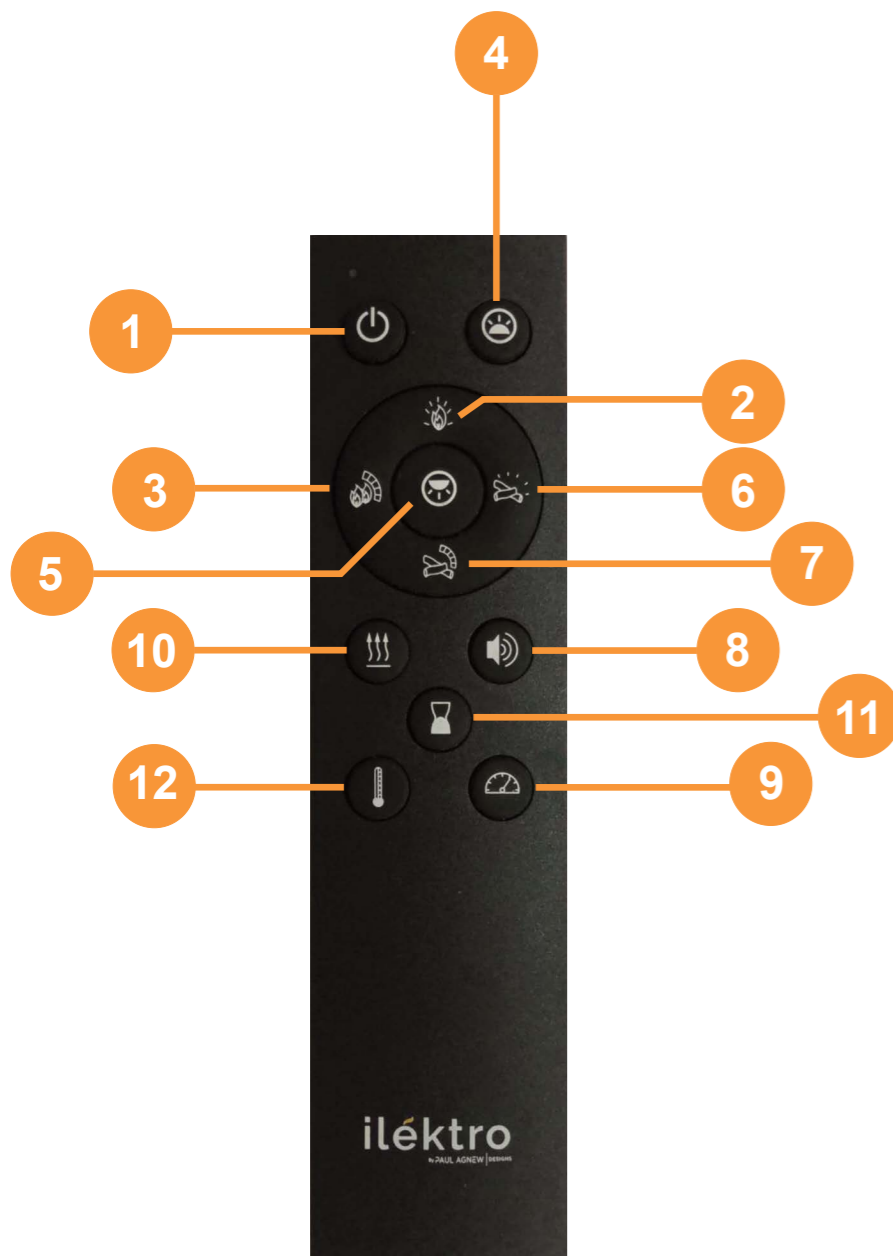

Afstandsbediening

Bedien de haard eenvoudig met de infraroodafstandsbediening.

1. Aan-/uit schakelaar
2. Vlam helderheid
3. Vlam kleur
4. Bovenverlichting helderheid
5. Bovenverlichting kleur
6. Bodemverlichting helderheid
7. Bodemverlichting kleur
8. Geluidseffect volume
9. Vlam snelheid
10. Verwarming
11. Timer
12. Thermostaat