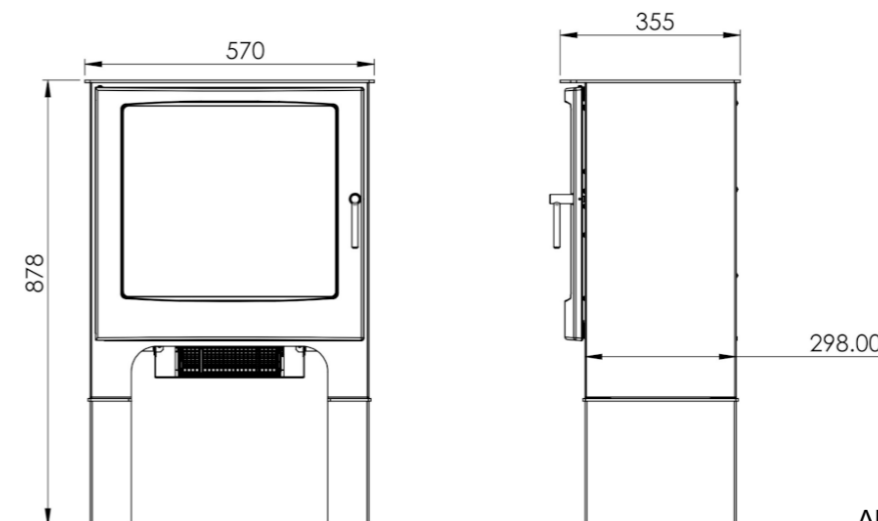

Inbouwmogelijkheden

Afmetingen	A	B	C	D	E	F	G	H	I	J	K
950 Aspect	319	881	590	795	810	304	182	100	593	118	848
950 LT	319	729	320	642	524	304	182	100	323	119	697
950 Landscape	319	877	360	782	564	304	182	100	363	119	847
1250 Landscape	319	1249	360	1166	581	304	182	100	363	119	1219
1650 Landscape	319	1658	360	1573	581	304	182	100	363	119	1628
2000 Landscape	319	2008	360	1923	581	304	182	100	363	119	1979
2600 Landscape	319	2598	360	2514	581	304	182	100	363	119	2568

Afmetingen Woodland vrijstaand

Afmetingen Woodland met houtvak

Alle afmetingen zijn in millimeters en dienen ter indicatie.
Voor volledige specificaties, zie installatiehandleiding.

Ontdek meer over Ilekto