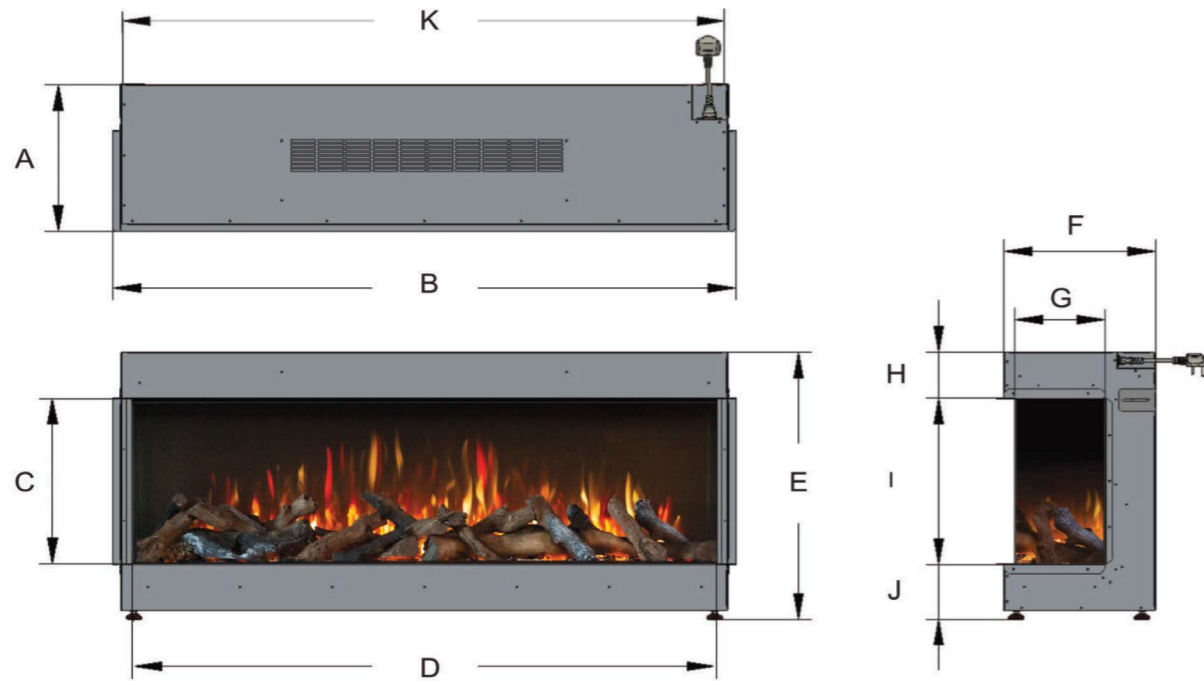

App
bediening

Afstands
bediening

Persoonlijk
vuurbeeld

Knisperend
houtvuur

Afvoerbuis is enkel ter decoratie

WOODLAND

OPTIONEEL MET HOUTVAK

Afmetingen inbouwhaarden

Inbouwmogelijkheden

Afmetingen	A	B	C	D	E	F	G	H	I	J	K
950 Aspect	319	881	590	795	810	304	182	100	593	118	848
950 LT	319	729	320	642	524	304	182	100	323	119	697
950 Landscape	319	877	360	782	564	304	182	100	363	119	847
1250 Landscape	319	1249	360	1166	581	304	182	100	363	119	1219
1650 Landscape	319	1658	360	1573	581	304	182	100	363	119	1628
2000 Landscape	319	2008	360	1923	581	304	182	100	363	119	1979
2600 Landscape	319	2598	360	2514	581	304	182	100	363	119	2568