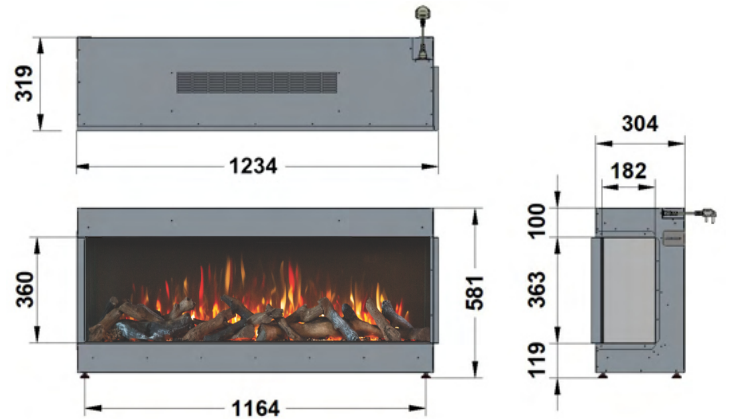

ilektro 1250 Landscape Maatschets

1250 - FRONT

1250 - BAY

1250 - LEFT
CORNER

1250 - RIGHT
CORNER

PureFires

ilektro

By PAUL AGNEW | DESIGNS