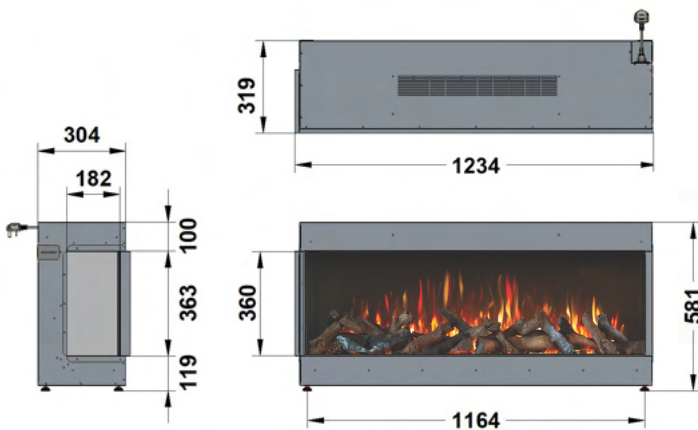

ilektro 1250 Landscape Maatschets

1250 - FRONT

1250 - BAY

1250 - LEFT
CORNER

1250 - RIGHT
CORNER

PureFires

ilektro

By PAUL AGNEW | DESIGNS