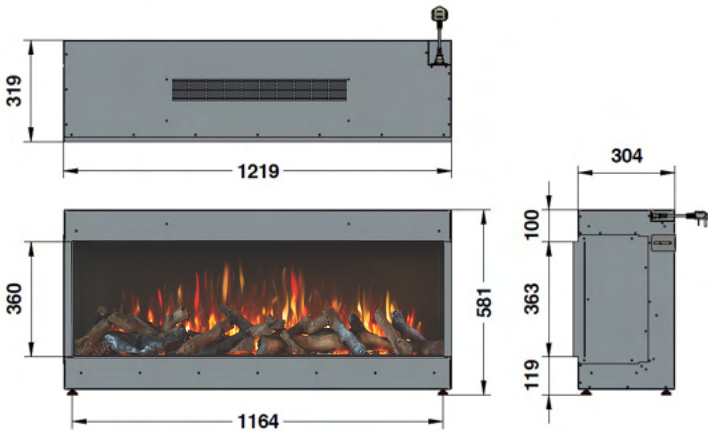

ilektro 1250 Landscape Maatschets

1250 - FRONT

1250 - BAY

1250 - LEFT
CORNER

1250 - RIGHT
CORNER

PureFires

ilektro

By PAUL AGNEW | DESIGNS