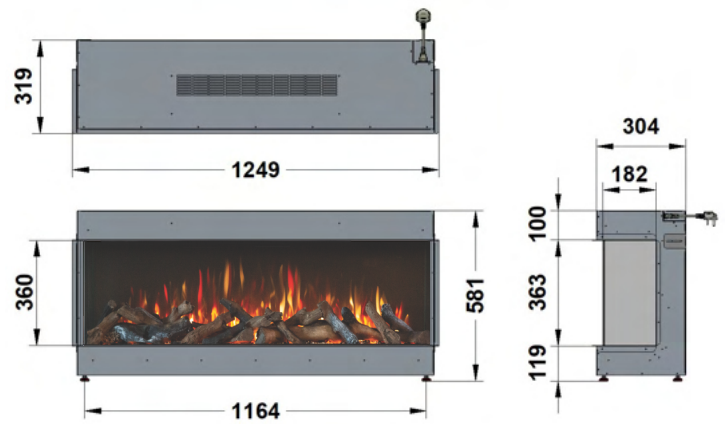

ilektro 1250 Landscape Maatschets

1250 - FRONT

1250 - BAY

1250 - LEFT
CORNER

1250 - RIGHT
CORNER

PureFires

ilektro

By PAUL AGNEW | DESIGNS