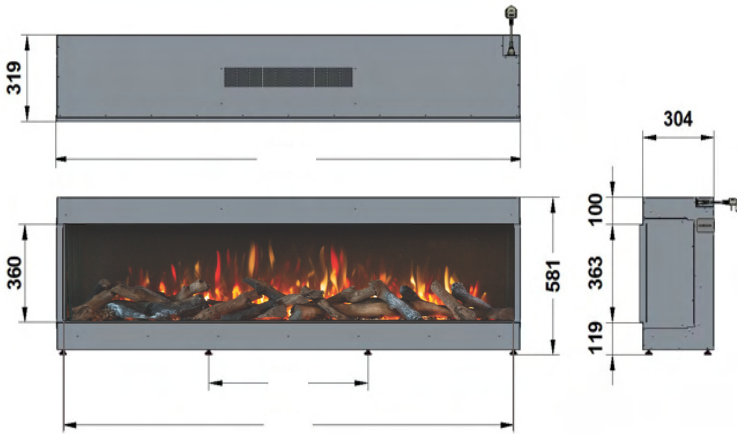

ilekto 2600 Landscape Maatschets

2600 - FRONT

2600 - BAY

2600 - LEFT
CORNER

2600 - RIGHT
CORNER

PureFires

ilekto

By PAUL AGNEW | DESIGNS