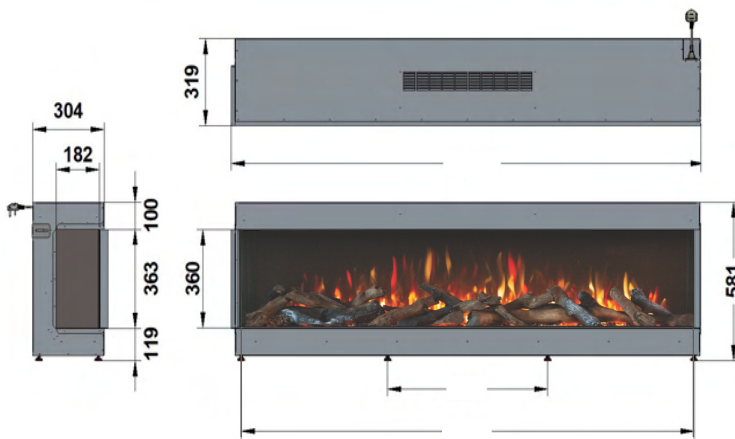

ilekto 2600 Landscape Maatschets

2600 - FRONT

2600 - BAY

2600 - LEFT
CORNER

2600 - RIGHT
CORNER

PureFires

ilekto

By PAUL AGNEW | DESIGNS