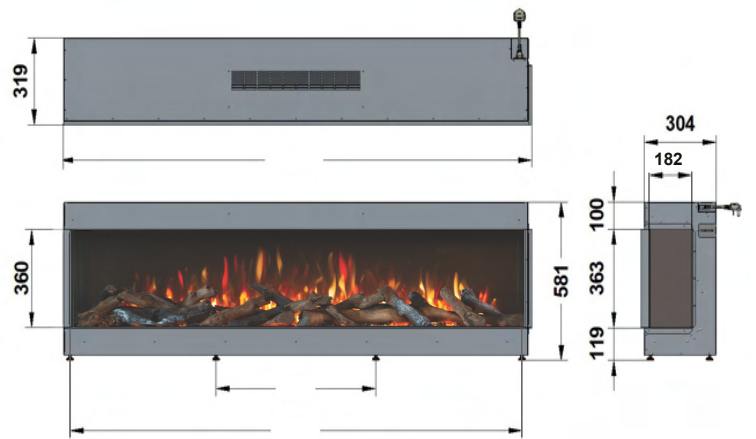

ilekto 2600 Landscape Maatschets

2600 - FRONT

2600 - BAY

2600 - LEFT
CORNER

2600 - RIGHT
CORNER

PureFires

ilekto

By PAUL AGNEW | DESIGNS