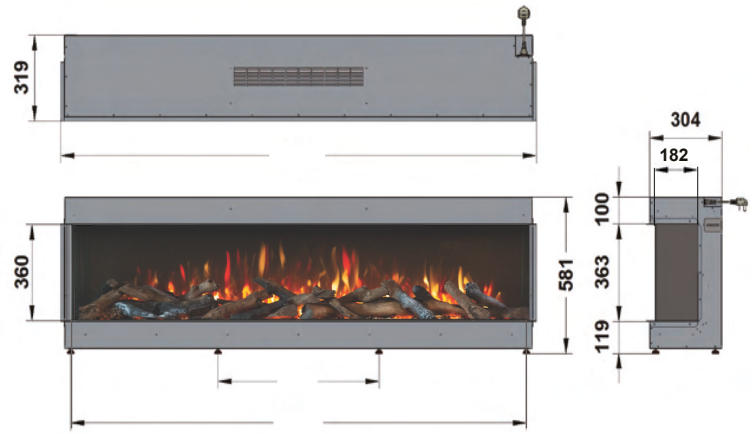

ilekto 2600 Landscape Maatschets

2600 - FRONT

2600 - BAY

2600 - LEFT
CORNER

2600 - RIGHT
CORNER

PureFires

ilekto

By PAUL AGNEW | DESIGNS