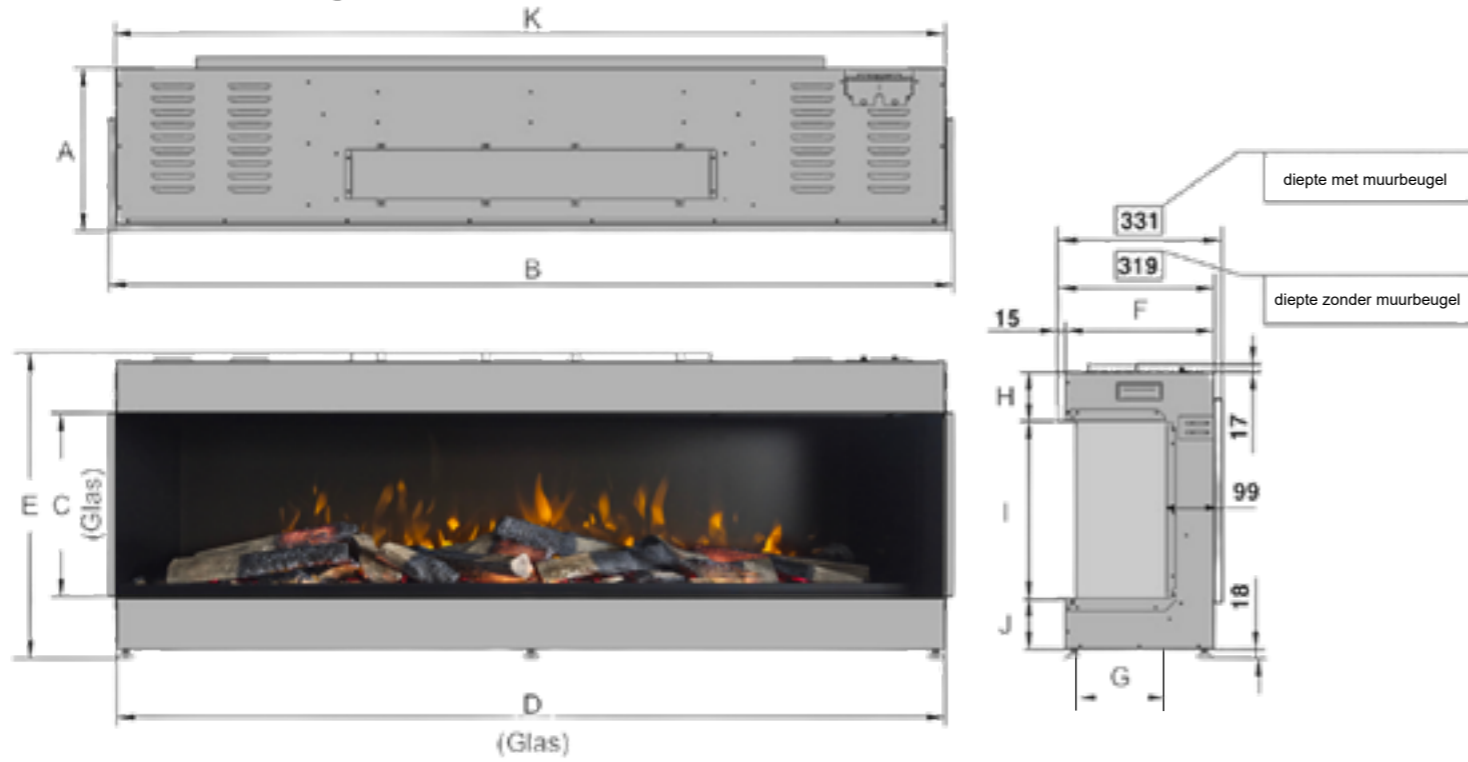

LCD

HD
vuurbeeld

App
bediening

Afstands
bediening

Persoonlijk
vuurbeeld

Knisperend
houtvuur

Draaibaar

LED-blok

VESTA
HANGHAARD

Afmetingen inbouwhaarden

Afmetingen	A*	B	C	D	E	F	G	H	I	J	K
950 Aspect	319	881	588	846	828	304	181	100	591	120	851
950 Landscape	319	878	360	843	598	304	181	100	361	120	849
1250 Landscape	319	1249	360	1214	598	304	181	100	361	120	1220
1650 Landscape	319	1656	360	1623	598	304	181	100	361	120	1628
2000 Landscape	319	2008	360	1973	598	304	181	100	361	120	1979