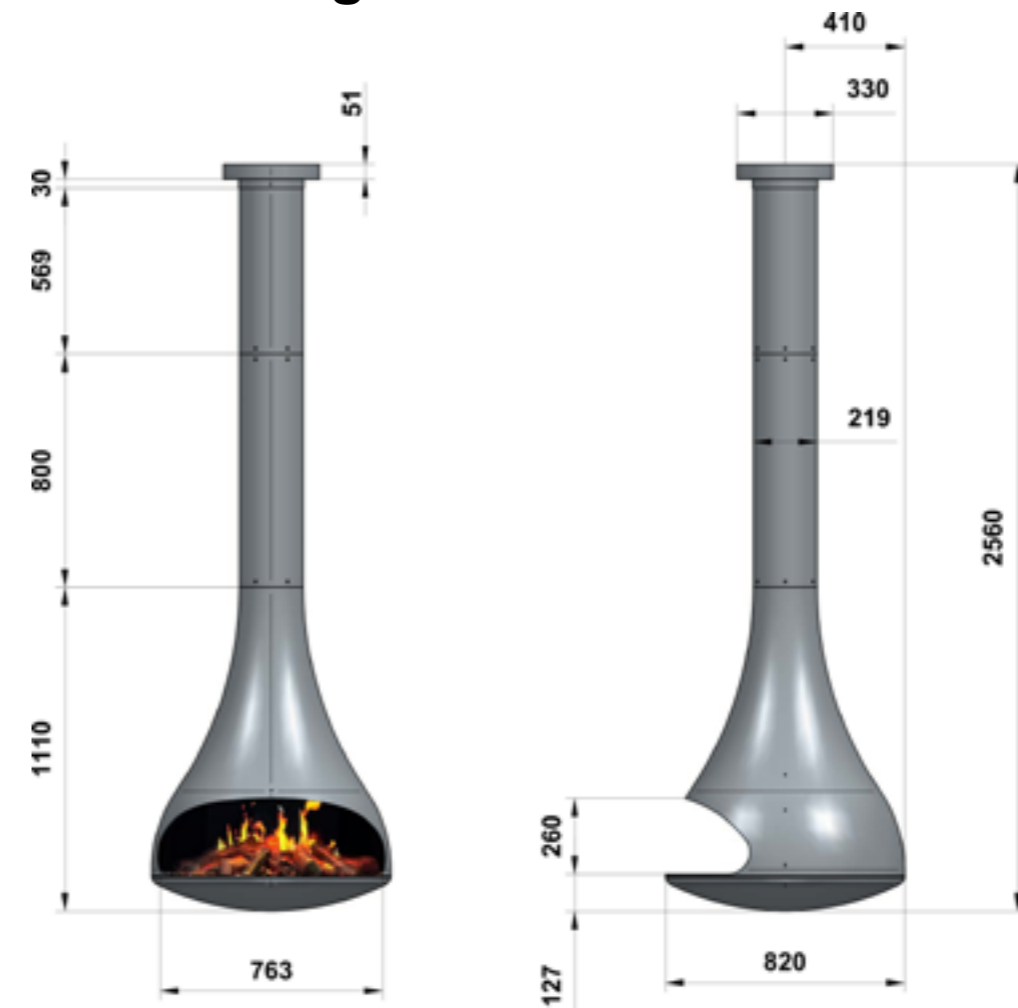

VESTA
HANGHAARD

Afmetingen inbouwhaarden

Afmetingen	A*	B	C	D	E	F	G	H	I	J	K
950 Aspect	319	881	588	846	828	304	181	100	591	120	851
950 Landscape	319	878	360	843	598	304	181	100	361	120	849
1250 Landscape	319	1249	360	1214	598	304	181	100	361	120	1220
1650 Landscape	319	1656	360	1623	598	304	181	100	361	120	1628
2000 Landscape	319	2008	360	1973	598	304	181	100	361	120	1979

*Maat zonder muurbeugel á 12mm (331mm incl. muurbeugel)

Inbouwmogelijkheden

Afmetingen Woodland

Afmetingen Vesta

Alle afmetingen zijn in millimeters en dienen ter indicatie.
Voor volledige specificaties, zie installatiehandleiding.