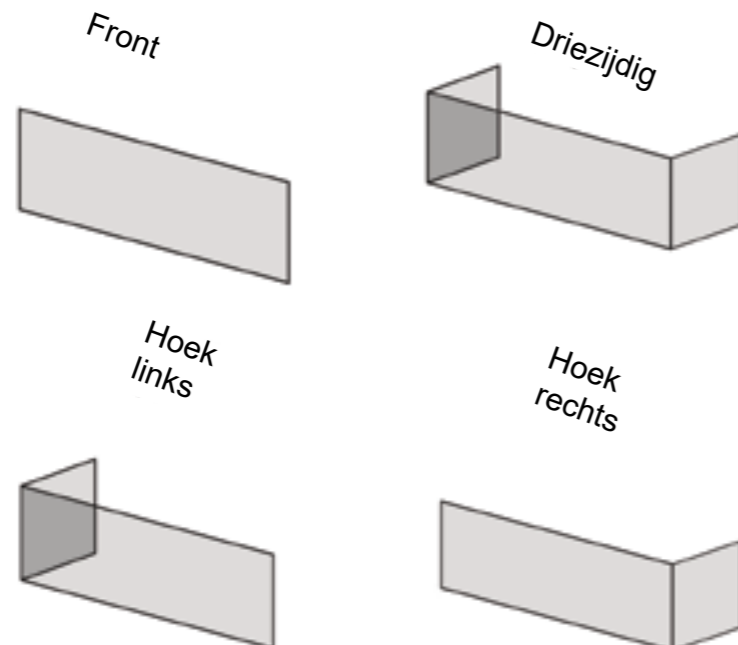

VESTA
HANGHAARD

Afmetingen inbouwhaarden

Afmetingen	A*	B	C	D	E	F	G	H	I	J	K
950 Aspect	319	881	588	846	828	304	181	100	591	120	851
950 Landscape	319	878	360	843	598	304	181	100	361	120	849
1250 Landscape	319	1249	360	1214	598	304	181	100	361	120	1220
1650 Landscape	319	1656	360	1623	598	304	181	100	361	120	1628
2000 Landscape	319	2008	360	1973	598	304	181	100	361	120	1979

*Maat zonder muurbeugel á 12mm (331mm incl. muurbeugel)

Inbouwmogelijkheden

Afmetingen Woodland

Afmetingen Vesta

Alle afmetingen zijn in millimeters en dienen ter indicatie.
Voor volledige specificaties, zie installatiehandleiding.