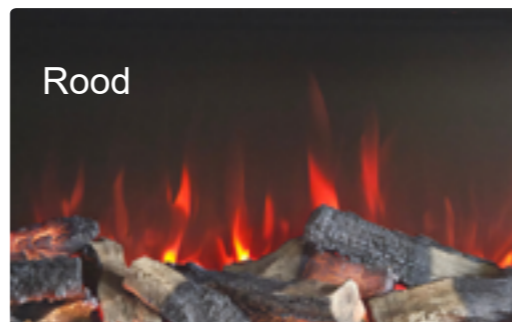

PERSOONLIJK EN REALISTISCH VUURBEELD

Ervaar de magie van het vuur zonder weerspiegelingen uit de kamer. De unieke, niet-reflecterende matzwarte achterwand zorgt voor een diep contrast en het meest realistische haardvuur.

Met keuze uit 5 ultrarealistische vuurbeelden, instelbaar in drie snelheden en vijf helderheidsniveaus, is een Ilekto haard volledig naar persoonlijke voorkeur te configureren.

De boven- en bodemverlichting van de haard is in te stellen in 10 verschillende kleuren, met een extra optie die een vloeiende cyclus van kleuren doorloopt. Tevens zijn er vijf verschillende helderheidsniveaus.

Het gloed in de LED-houtblokken is, in combinatie met de overige houtblokken, naar persoonlijke wens in te stellen in kleur en helderheid.

1

2

Rood

3

4

5

COMBINEER UW HAARD MET EEN TV

Het combineren van de elektrische haard met een televisie in een cinewall is een slimme en esthetisch verantwoorde keuze, waarbij beide elementen volledig tot hun recht komen. De haarden van Ilekto zijn uitermate geschikt om uw droomopstelling te realiseren.

Voor een indrukwekkende cinewall is het essentieel dat de haard en televisie goed op elkaar zijn afgestemd. Of u nu kiest voor een bredere tv of juist een bredere haard, is een persoonlijke afweging. Om u te helpen de juiste verhoudingen te bepalen, kunt u onze handige maattabel raadplegen.

Product	TV maat
Ilekto 1250 Landscape	50"
Ilekto 1650 Landscape	65"
Ilekto 2000 Landscape	85"

REALISTISCHE HOUTSTAMMENSET

Vervang of combineer met optionele echte houtstammensets: